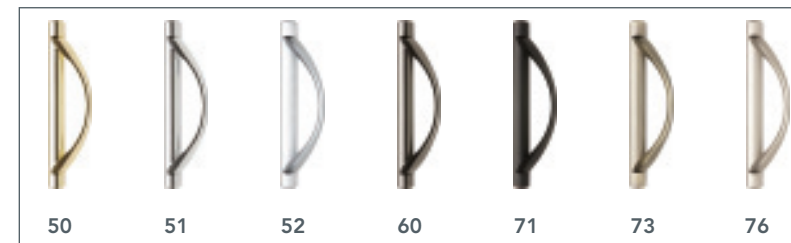

### DIMENSIONS STANDARDS

O=Côté fixe X=Côté ouvrant

LARGEUR	2 LUMIÈRES			3 LUMIÈRES			4 LUMIÈRES	
	5'	6'	8'	7'	9'	12'	9'	12'
HAUTEUR								
	58 5/8" 1489 mm	70 5/8" 1794 mm	94 5/8" 2403 mm	88 3/4" 2253 mm	106 3/4" 2710 mm	142 3/4" 3625 mm	115 1/8" 2923 mm	139 1/8" 3533 mm
	79 1/2" * 2019 mm *							
			88 7/16" 2246 mm	106 7/16" 2703 mm	142 7/16" 3618 mm	115" 2920 mm	139" 3530 mm	
			81" 2058 mm					
			85 1/4" 2164 mm	103 3/16" 2621 mm	139 3/16" 3535 mm			

OPTION  
Carrelage standard

OPTION  
Terrasse

OPTION  
Carrelage contour

OPTION  
Poignée multipoints

STANDARD  
Poignée de type mortaise

50 51 52 60 71 73 76

OPTION  
Poignée Euro

50 Laiton  
60 Nickel noir  
76 Nickel satiné

51 Chrome  
71 Bronze huilé

52 Chrome brossé  
73 Laiton antique