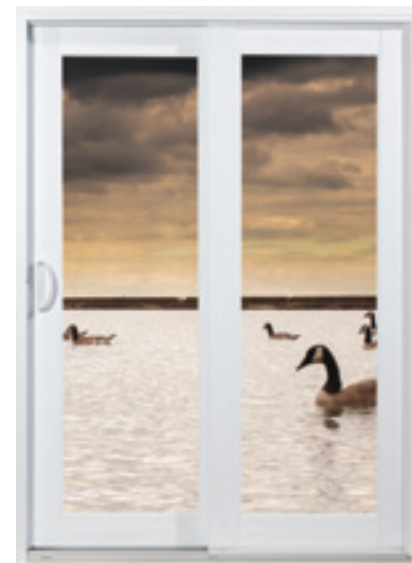

JARDIN PVC

VOIR EN BEAUTÉ

Une impression zen se dégage de ces portes au dessin recherché. Cadre massif adouci par des lignes épurées, l'équilibre est pleinement trouvé. De quoi contempler l'extérieur avec un regard nouveau.

Chic et raffinée, la porte Jardin PVC offre une impression de prestige et de solidité. Le choix idéal pour quiconque apprécie les vertus du style discret et sophistiqué.

- 50 Laiton
- 51 Chrome
- 52 Chrome brossé
- 60 Nickel noir
- 71 Bronze huilé
- 73 Laiton antique
- 76 Nickel satiné

CARACTÉRISTIQUES

- Volet soudé en PVC blanc
- Cadre de bois d'une épaisseur de 7 1/4"
- Renforts d'acier
- Seuil et marchepied anodisés
- Moustiquaire en aluminium extrudé
- Poignée de type mortaise
- Roulettes tandem ajustables

OPTIONS

- Dimensions sur mesure
- Terrasse (verre énergétique seulement)
- Verre teinté et/ou énergétique
- Revêtement intérieur
- Carrelage intégré de type géorgien, tubulaire ou rectangulaire
- Soufflage du cadre par l'intérieur
- Moulure à brique
- Imposte et/ou latérale
- Extension de seuil de 2"
- Poignée multipoints
- Serrure à clé
- Barrure au pied
- Barre de sécurité

DIMENSIONS STANDARDS

O=Côté fixe X=Côté ouvrant

LARGEUR	2 LUMIÈRES			3 LUMIÈRES			4 LUMIÈRES		
	5'	6'	8'	7'	9'	12'	9'	12'	
HAUTEUR	<table border="1"> <tr><td>X</td><td>O</td><td>X</td></tr> <tr><td>O</td><td>X</td><td>O</td></tr> </table> 58 5/8" 1489 mm	<table border="1"> <tr><td>X</td><td>O</td><td>X</td></tr> <tr><td>O</td><td>X</td><td>O</td></tr> </table> 70 5/8" 1794 mm	<table border="1"> <tr><td>X</td><td>O</td><td>X</td></tr> <tr><td>O</td><td>X</td><td>O</td></tr> </table> 94 5/8" 2403 mm	<table border="1"> <tr><td>O</td><td>X</td><td>O</td></tr> <tr><td>X</td><td>O</td><td>X</td></tr> </table> 88 3/4" 2253 mm	<table border="1"> <tr><td>O</td><td>X</td><td>O</td></tr> <tr><td>X</td><td>O</td><td>X</td></tr> </table> 106 3/4" 2710 mm	<table border="1"> <tr><td>O</td><td>X</td><td>O</td></tr> <tr><td>X</td><td>O</td><td>X</td></tr> </table> 142 3/4" 3625 mm	<table border="1"> <tr><td>O</td><td>X</td><td>X</td><td>O</td></tr> <tr><td>X</td><td>O</td><td>O</td><td>X</td></tr> </table> 115 1/8" 2923 mm	<table border="1"> <tr><td>O</td><td>X</td><td>X</td><td>O</td></tr> <tr><td>X</td><td>O</td><td>O</td><td>X</td></tr> </table> 139 1/8" 3533 mm	
	<table border="1"> <tr><td>X</td><td>O</td><td>X</td></tr> <tr><td>O</td><td>X</td><td>O</td></tr> </table> 79 1/2" * 2019 mm *				<table border="1"> <tr><td>X</td><td>O</td><td>O</td><td>X</td></tr> <tr><td>O</td><td>X</td><td>X</td><td>O</td></tr> </table> 88 7/16" 2246 mm	<table border="1"> <tr><td>X</td><td>O</td><td>O</td><td>X</td></tr> <tr><td>O</td><td>X</td><td>X</td><td>O</td></tr> </table> 106 7/16" 2703 mm	<table border="1"> <tr><td>X</td><td>O</td><td>O</td><td>X</td></tr> <tr><td>O</td><td>X</td><td>X</td><td>O</td></tr> </table> 142 7/16" 3618 mm	<table border="1"> <tr><td>X</td><td>O</td><td>O</td><td>X</td></tr> <tr><td>O</td><td>X</td><td>X</td><td>O</td></tr> </table> 115" 2920 mm	<table border="1"> <tr><td>X</td><td>O</td><td>O</td><td>X</td></tr> <tr><td>O</td><td>X</td><td>X</td><td>O</td></tr> </table> 139" 3530 mm
	81" 2058 mm				<table border="1"> <tr><td>X</td><td>O</td><td>X</td></tr> <tr><td>O</td><td>X</td><td>O</td></tr> </table> 85 1/4" 2164 mm	<table border="1"> <tr><td>X</td><td>O</td><td>X</td></tr> <tr><td>O</td><td>X</td><td>O</td></tr> </table> 103 3/16" 2621 mm	<table border="1"> <tr><td>X</td><td>O</td><td>X</td></tr> <tr><td>O</td><td>X</td><td>O</td></tr> </table> 139 3/16" 3535 mm		

* Verre énergétique seulement

PERFORMANCES