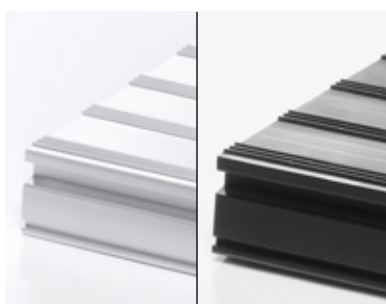

Détails | Portes

Poignées, verre, seuils et finition

Esthétiques et étanches, les portes d'acier et de fibre, Simple et Combinée, Jumelles et Jardin, avec ou sans panneaux latéraux, sauront donner du style à votre projet. Une vaste gamme de motifs de verre décoratifs vous permettra de personnaliser l'entrée de votre demeure. Les portes Patio résistantes construites avec des matériaux de première qualité offriront un bon rendement énergétique et un grand confort.

Poignée de moustiquaire
Porte Jardin

Poignée
Porte Patio

Cadre
Porte d'acier Jardin

Seuil
Porte d'acier Jardin

Seuil
Porte Patio Jardin

Verre
Vaste gamme de motifs

Seuil anodisé clair ou noir

Sélection couleurs
Portes en acier

Sélection teintures
Portes en fibre