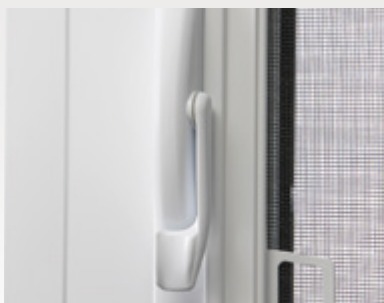

Esthétique et fonctionnelle, Élite utilise une quincaillerie d'ouverture et de fermeture de fabrication robuste pour une durabilité maximale avec un choix de couleur s'harmonisant à votre fenêtre. Le système de verrouillage Multi-point procure un meilleur appui sur les coupe-froid et augmente l'étanchéité de la fenêtre.

Fenêtres Tradition

Poignée mécanisme
ENCORE bronze

Poignée guillotine

Barrure Multi-point

Barrure double action guillotine

Fenêtres Horizon et Hybride

Mécanisme LTS en acier inoxydable
avec poignée rétractable

Barrure Multi-point

Barrure guillotine
et coulissante