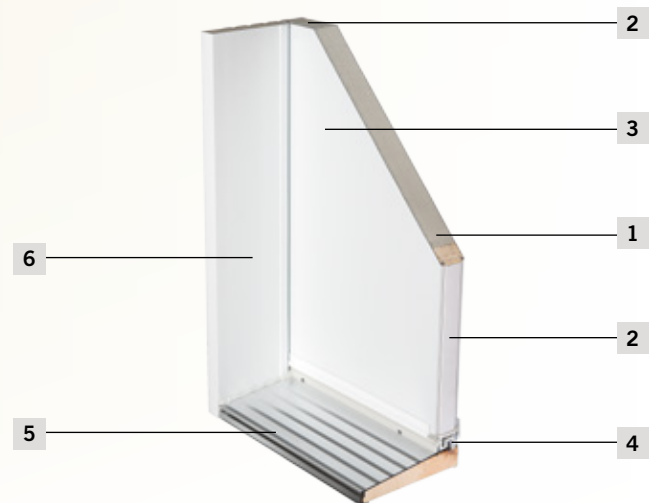

Seuil

En aluminium extrudé anodisé clair 184 mm (7 1/4")

CONFIGURATIONS POSSIBLES (Voir votre représentant)